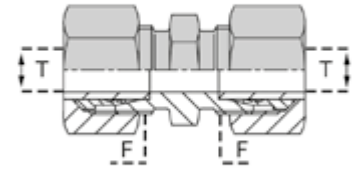

**RACCORDS À BAGUES SÉRIE LL**  
**COMPRESSION RING FITTINGS "LL" SERIES**

**UNION DOUBLE**

*STRAIGHT COUPLING*

Référence	Désignation	∅ Tube ∅ Pipe T (mm)	Filetage Thread Size F
LLUMME0004	UMM 04LL EQ	04	08X100
LLUMME0005	UMM 05LL EQ	05	10X100
LLUMME0006	UMM 06LL EQ	06	10X100
LLUMME0008	UMM 08LL EQ	08	12X100
LLUMME0010	UMM 10LL EQ	10	14X100
LLUMME0012	UMM 12LL EQ	12	16X100
LLUMME0014	UMM 14LL EQ	14	18X100
LLUMME0015	UMM 15LL EQ	15	20X100
LLUMME0016	UMM 16LL EQ	16	22X100
LLUMME0018	UMM 18LL EQ	18	24X100
LLUMME0020	UMM 20LL EQ	20	25X150
LLUMME0022	UMM 22LL EQ	22	28X150

SÉRIE LL

**UNION DOUBLE DE REDUCTION**

*REDUCING STRAIGHT COUPLING*

Référence	Désignation	∅ Tube ∅ Pipe T1 (mm)	Filetage Thread Size F1	∅ Tube ∅ Pipe T2 (mm)	Filetage Thread Size F2
LLUMRE0604	UMR 06/04LL EQ	06	10X100	04	08X100
LLUMRE0804	UMR 08/04LL EQ	08	12X100	04	08X100
LLUMRE0806	UMR 08/06LL EQ	08	12X100	06	10X100
LLUMRE1006	UMR 10/06LL EQ	10	14X100	06	10X100
LLUMRE1412	UMR 14/12LL EQ	14	18X100	12	16X100