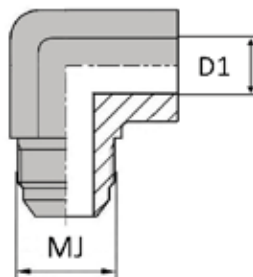

FAMILLE JIC À SOUDER

COUDE 90° MÂLE JIC X EXTRÉMITÉ À SOUDER BOUT À BOUT NON ZINGUÉ

DONNÉES TECHNIQUES

Référence	Désignation	Ø MJ		D1 mm
		inch	mm	
JCMSBW90406.35	CMJ7/16 90 A SOUDER BW BOUT A BOUT EMBASE 6,35MM	7/16'	11,11	6,35
JCMSBW90609.52	CMJ9/16 90 A SOUDER BW BOUT A BOUT EMBASE 9,52MM	9/16'	14,28	9,52
JCMSBW91015.87	CMJ7/8 90 A SOUDER BW BOUT A BOUT EMBASE 15,87MM	7/8'	22,22	15,87
JCMSBW91219.05	CMJ1"1/16 90 A SOUDER BW BOUT A BOUT EMBASE 19,05MM	1"1/16'	26,98	19,05
JCMSBW91625.40	CMJ1"5/16 90 A SOUDER BW BOUT A BOUT EMBASE 25,40MM	1"5/16'	33,33	25,4
JCMSBW92031.75	CMJ1"5/8 90 A SOUDER BW BOUT A BOUT EMBASE 31,75MM	1"5/8'	41,27	31,75
JCMSBW92438.10	CMJ1"7/8 90 A SOUDER BW BOUT A BOUT EMBASE 38,10MM	1"7/8'	47,62	38,1