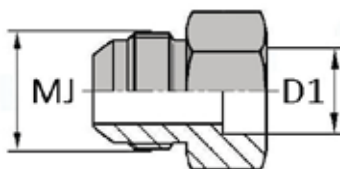

FAMILLE JIC À SOUDER

ADAPTATEUR DROIT MÂLE JIC X EXTRÉMITÉ À SOUDER BOUT À BOUT NON ZINGUÉ

DONNÉES TECHNIQUES

Référence	Désignation	Ø MJ		Ø D1 mm
		inch	mm	
JMSBW000412	MJ7/16 A SOUDER BW BOUT A BOUT EMBASE 12MM	7/16'	11,11	12
JMSBW000512	MJ1/2 A SOUDER BW BOUT A BOUT EMBASE 12MM	1/2'	12,7	12
JMSBW006012	MJ9/16 A SOUDER BW BOUT A BOUT EMBASE 12,00MM	9/16'	14,28	12
JMSBW006013.25	MJ9/16 A SOUDER BW BOUT A BOUT EMBASE 13,25MM	9/16'	14,28	13,25
JMSBW006014	MJ9/16 A SOUDER BW BOUT A BOUT EMBASE 14MM	9/16'	14,28	14
JMSBW008020	MJ3/4 A SOUDER BW BOUT A BOUT EMBASE 20MM	3/4'	19,05	20
JMSBW01021.25	MJ7/8 A SOUDER BW BOUT A BOUT EMBASE 21,25MM	7/8'	22,22	21,25
JMSBW01022	MJ7/8 A SOUDER BW BOUT A BOUT EMBASE 22MM	7/8'	22,22	22
JMSBW01226.75	MJ1*1/16 A SOUDER BW BOUT A BOUT EMBASE 26,75MM	1*1/16'	26,98	26,75
JMSBW01228	MJ1*1/16 A SOUDER BW BOUT A BOUT EMBASE 28MM	1*1/16'	26,98	28
JMSBW01633.50	MJ1*5/16 A SOUDER BW BOUT A BOUT EMBASE 33,50MM	1*5/16'	33,33	33,5
JMSBW01638	MJ1*5/16 A SOUDER BW BOUT A BOUT EMBASE 38,00MM	1*5/16'	33,33	38
JMSBW02042.25	MJ1*5/8 A SOUDER BW BOUT A BOUT EMBASE 42,25MM	1*5/8'	41,27	42,25
JMSBW02448.25	MJ1*7/8 A SOUDER BW BOUT A BOUT EMBASE 48,25MM	1*7/8'	47,62	48,25
JMSBW03260	MJ2*1/2 A SOUDER BW BOUT A BOUT EMBASE 60.00MM	2*1/2'	63,5	60