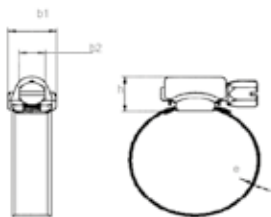

COLLIERS DE FIXATION

COLLIER BANDE PLEINE

DONNÉES TECHNIQUES

type serflex w2 inox304

DN (mm)	Type MZ9	Type MZ12	DN (mm)	Type MZ9	Type MZ12
DN8-12	ACSF09008012		DN110-130	ACSF09110130	ACSF12110130
DN8-16	ACSF09008016		DN120-140	ACSF09120140	ACSF12120140
DN9-14	ACSF09009014		DN130-150	ACSF09130150	ACSF12130150
DN10-16	ACSF09010016		DN140-160	ACSF09140160	ACSF12140160
DN12-20	ACSF09012020		DN148-176		ACSF12148176
DN12-22	ACSF09012022		DN150-170	ACSF09150170	ACSF12150170
DN13-32		ACSF12013032	DN160-180	ACSF09160180	ACSF12160180
DN16-25	ACSF09016025	ACSF12016025	DN170-190	ACSF09170190	ACSF12170190
DN16-27	ACSF09016027	ACSF12016027	DN180-200	ACSF09180200	ACSF12180200
DN20-32	ACSF09020032	ACSF12020032	DN190-210	ACSF09190210	ACSF12190210
DN25-40	ACSF09025040	ACSF12025040	DN200-220	ACSF09200220	ACSF12200220
DN32-50	ACSF09032050	ACSF12032050	DN210-230	ACSF09210230	ACSF12210230
DN40-60	ACSF09040060	ACSF12040060	DN220-240		ACSF12220240
DN45-68		ACSF12045068	DN240-260		ACSF12240260
DN50-70	ACSF09050070	ACSF12050070	DN250-270		ACSF12250270
DN60-80	ACSF09060080	ACSF12060080	DN280-300		ACSF12280300
DN70-90	ACSF09070090	ACSF12070090	DN300-320		ACSF12300320
DN75-100		ACSF12075100	DN310-330		ACSF12310330
DN80-100	ACSF09080100	ACSF12080100	DN330-360		ACSF12330360
DN90-110	ACSF09090110	ACSF12090110	DN350-370		ACSF12350370
DN95-120		ACSF12095120	DN370-400		ACSF12370400
DN100-120	ACSF09100120	ACSF12100120			