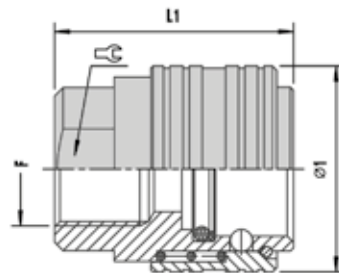

COUPLEURS GROMELLE

COUPLEURS SÉRIE L-7000

COUPLEUR PASSAGE LIBRE FEMELLE FG

DONNÉES TECHNIQUES

En acier.

Référence	Désignation	DN/ND (mm)	L1	Ø 1		F (Inch)
CG-CPLF.LA0701100	COUPLEUR PASSAGE LIBRE CPLF ACIER 1/4 / DN10 GROM - LA0701100 - 700B	10	36	28	19	FG 1/4'
CG-CPLF.LA0702100	COUPLEUR PASSAGE LIBRE CPLF ACIER 3/8 / DN12 GROM - LA0702100 - 600B	12	38	34	23	FG 3/8'
CG-CPLF.LA0703100	COUPLEUR PASSAGE LIBRE CPLF ACIER 1/2 / DN15 GROM - LA0703100 - 500B	15	45	38	27	FG 1/2'
CG-CPLF.LA0704100	COUPLEUR PASSAGE LIBRE CPLF ACIER 3/4 / DN20 GROM - LA0704100 - 400B	20	56	48	35	FG 3/4'