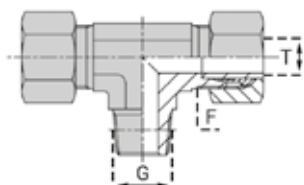

RACCORDS À BAGUE

SÉRIE LL (TRÈS LÉGÈRE)

TÉ MÂLE BSP CONIQUE (WHITWORTH)

DONNÉES TECHNIQUES

Référence	Désignation	Ø Tube Ø Pipe T (mm)	Filetage F	Ø G	
				inch	mm
LLTMCOE0402	TMCO 04LL/1/8 EQ	4	08X100	1/8'	9,72
LLTMCOE0602	TMCO 06LL/1/8 EQ	6	10X100	1/8'	9,72
LLTMCOE0604	TMCO 06LL/1/4 EQ	6	10X100	1/4'	13,15
LLTMCOE0802	TMCO 08LL/1/8 EQ	8	12X100	1/8'	9,72
LLTMCOE0804	TMCO 08LL/1/4 EQ	8	12X100	1/4'	13,15
LLTMCOE1004	TMCO 10LL/1/4 EQ	10	14X100	1/4'	13,15
LLTMCOE1006	TMCO 10LL/3/8 EQ	10	14X100	3/8'	16,66
LLTMCOE1204	TMCO 12LL/1/4 EQ	12	16X100	1/4'	13,15
LLTMCOE1206	TMCO 12LL/3/8 EQ	12	16X100	3/8'	16,66
LLTMCOE1406	TMCO 14LL/3/8 EQ	14	18X100	3/8'	16,66
LLTMCOE1408	TMCO 14LL/1/2 EQ	14	18X100	1/2'	20,95
LLTMCOE1606	TMCO 16LL/3/8 EQ	16	22X100	3/8'	16,66
LLTMCOE1608	TMCO 16LL/1/2 EQ	16	22X100	1/2'	20,95
LLTMCOE1806	TMCO 18LL/3/8 EQ	18	24X100	3/8'	16,66
LLTMCOE1808	TMCO 18LL/1/2 EQ	18	24X100	1/2'	20,95