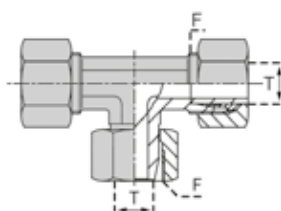

## DONNÉES TECHNIQUES

Référence	Désignation	Ø Tube Ø Pipe T (mm)	Filetage F
LLTM00006	TMFO 06LL EQ	6	10X100
LLTM00012	TMFO 12LL EQ	12	16X100

## PRODUITS SIMILAIRES

Ce raccord existe également en té égal et mâle BSP conique.