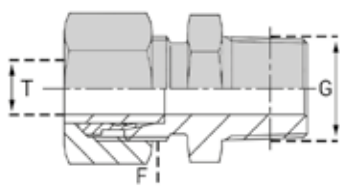

#### DONNÉES TECHNIQUES

Référence	Désignation	Ø Tube Ø Pipe T (mm)	Filetage F	Ø G	
				inch	mm
LLUMCOE0402	UMCO 04LL/1/8 EQ	4	08X100	1/8'	9,72
LLUMCOE0502	UMCO 05LL/1/8 EQ	5	10X100	1/8'	9,72
LLUMCOE0602	UMCO 06LL/1/8 EQ	6	10X100	1/8'	9,72
LLUMCOE0604	UMCO 06LL/1/4 EQ	6	10X100	1/4'	13,15
LLUMCOE0802	UMCO 08LL/1/8 EQ	8	12X100	1/8'	9,72
LLUMCOE0804	UMCO 08LL/1/4 EQ	8	12X100	1/4'	13,15
LLUMCOE1004	UMCO 10LL/1/4 EQ	10	14X100	1/4'	13,15
LLUMCOE1006	UMCO 10LL/3/8 EQ	10	14X100	3/8'	16,66
LLUMCOE1204	UMCO 12LL/1/4 EQ	12	16X100	1/4'	13,15
LLUMCOE1206	UMCO 12LL/3/8 EQ	12	16X100	3/8'	16,66
LLUMCOE1406	UMCO 14LL/3/8 EQ	14	18X100	3/8'	16,66
LLUMCOE1408	UMCO 14LL/1/2 EQ	14	18X100	1/2'	20,95
LLUMCOE1606	UMCO 16LL/3/8 EQ	16	22X100	3/8'	16,66
LLUMCOE1608	UMCO 16LL/1/2 EQ	16	22X100	1/2'	20,95
LLUMCOE1806	UMCO 18LL/3/8 EQ	18	24X100	3/8'	16,66
LLUMCOE1808	UMCO 18LL/1/2 EQ	18	24X100	1/2'	20,95