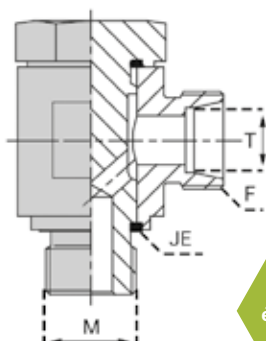

### BANJO ORIENTABLE MÉTRIQUE

#### DONNÉES TECHNIQUES

avec joint élastomère encastré

Référence	Désignation	Ø Tube T (mm)	Filetage F	Ø M (mm)
LBJOM00610	BJOM 06L/10X100 JENE	6	12X150	10X100
LBJOM00812	BJOM 08L/12X150 JENE	8	14X150	12X150
LBJOM01014	BJOM 10L/14X150 JENE	10	16X150	14X150
LBJOM01216	BJOM 12L/16X150 JENE	12	18X150	16X150
LBJOM01218	BJOM 12L/18X150 JENE	12	18X150	18X150
LBJOM01518	BJOM 15L/18X150 JENE	15	22X150	18X150
LBJOM01822	BJOM 18L/22X150 JENE	18	26X150	22X150
LBJOM02226	BJOM 22L/26X150 JENE	22	30X200	26X150
LBJOM02833	BJOM 28L/33X200 JENE	28	36X200	33X200
LBJOM03542	BJOM 35L/42X200 JENE	35	45X200	42X200
LBJOM04248	BJOM 42L/48X200 JENE	42	52X200	48X200