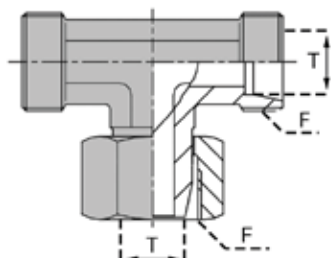

#### DONNÉES TECHNIQUES

Référence	Désignation	Ø Tube T (mm)	Filetage F
LTM000006	TMFO 06L NE	6	12X150
LTM000008	TMFO 08L NE	8	14X150
LTM0000010	TMFO 10L NE	10	16X150
LTM0000012	TMFO 12L NE	12	18X150
LTM0000015	TMFO 15L NE	15	22X150
LTM0000018	TMFO 18L NE	18	26X150
LTM0000022	TMFO 22L NE	22	30X200
LTM0000028	TMFO 28L NE	28	36X200
LTM0000035	TMFO 35L NE	35	45X200
LTM0000042	TMFO 42L NE	42	52X200