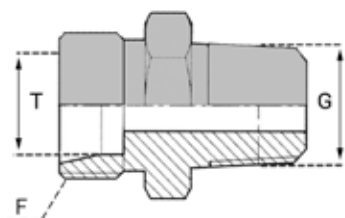

RACCORDS À BAGUE

SÉRIE L (ALLEMANDE LÉGÈRE)

UNION MÂLE BSP CONIQUE

DONNÉES TECHNIQUES

whitworth

Référence	Désignation	Ø Tube T (mm)	Filetage F	Ø G	
				inch	mm
LUMCO00602	UMCO 06L/1/8 NE	6	12X150	1/8"	9,72
LUMCO00604	UMCO 06L/1/4 NE	6	12X150	1/4"	13,15
LUMCO00802	UMCO 08L/1/8 NE	8	14X150	1/8"	9,72
LUMCO00804	UMCO 08L/1/4 NE	8	14X150	1/4"	13,15
LUMCO00806	UMCO 08L/3/8 NE	8	14X150	3/8"	16,66
LUMCO00808	UMCO 08L/1/2 NE	8	14X150	1/2"	20,95
LUMCO01002	UMCO 10L/1/8 NE	10	16X150	1/8"	9,72
LUMCO01004	UMCO 10L/1/4 NE	10	16X150	1/4"	13,15
LUMCO01006	UMCO 10L/3/8 NE	10	16X150	3/8"	16,66
LUMCO01008	UMCO 10L/1/2 NE	10	16X150	1/2"	20,95
LUMCO01204	UMCO 12L/1/4 NE	12	18X150	1/4"	13,15
LUMCO01206	UMCO 12L/3/8 NE	12	18X150	3/8"	16,66
LUMCO01208	UMCO 12L/1/2 NE	12	18X150	1/2"	20,95
LUMCO01504	UMCO 15L/1/4 NE	15	22X150	1/4"	13,15
LUMCO01506	UMCO 15L/3/8 NE	15	22X150	3/8"	16,66
LUMCO01508	UMCO 15L/1/2 NE	15	22X150	1/2"	20,95
LUMCO01808	UMCO 18L/1/2 NE	18	26X150	1/2"	20,95
LUMCO01812	UMCO 18L/3/4 NE	18	26X150	3/4"	26,44
LUMCO02208	UMCO 22L/1/2 NE	22	30X200	1/2"	20,95
LUMCO02212	UMCO 22L/3/4 NE	22	30X200	3/4"	26,44
LUMCO02816	UMCO 28L/1" NE	28	36X200	1"	33,24
LUMCO03520	UMCO 35L/1"1/4 NE	35	45X200	1"1/4"	41,91
LUMCO04224	UMCO 42L/1"1/2 NE	42	52X200	1"1/2"	47,8

PRODUITS SIMILAIRES

Ce raccord existe également en union double simple, de réduction ou passe-cloison, en mâle métrique, BSP cylindrique, NPT, métrique conique.