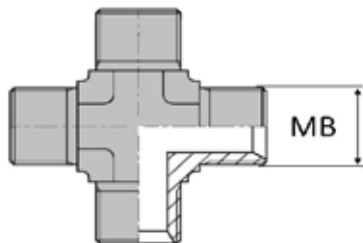

FAMILLE BSP X BSP

CROIX MÂLE BSP

DONNÉES TECHNIQUES

Les extrémités BSP sont en cône 60°.

Référence	Désignation	Ø MB	
		inch	mm
BCXM000002	CXMBSP 1/8	1/8"	9,72
BCXM000004	CXMBSP 1/4	1/4"	13,15
BCXM000006	CXMBSP 3/8	3/8"	16,66
BCXM000008	CXMBSP 1/2	1/2"	20,95
BCXM000010	CXMBSP 5/8	5/8"	22,91
BCXM000012	CXMBSP 3/4	3/4"	26,44
BCXM000016	CXMBSP 1"	1"	33,24
BCXM000020	CXMBSP 1"1/4	1"1/4"	41,91
BCXM000024	CXMBSP 1"1/2	1"1/2"	47,8
BCXM000032	CXMBSP 2"	2"	59,61

PRODUITS SIMILAIRES

Cet adaptateur existe également en croix femelle tournant BSP.