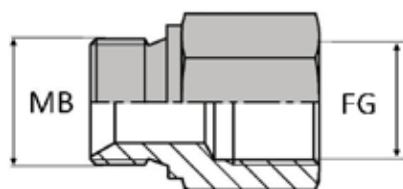

## FAMILLE BSP X GAZ CYLINDRIQUE

ADAPTATEUR DROIT MÂLE BSP POUR BAGUE BS X  
FEMELLE GAZ CYLINDRIQUE PROLONGÉ

### DONNÉES TECHNIQUES

Les extrémités BSP sont en cône 60°.

Référence	Désignation	Ø MB		Ø FG	
		inch	mm	inch	mm
BMFCY0204P	MBSPT1/8 / FG1/4 PROLONGE	1/8'	9,72	1/4'	11,44
BMFCY0206P	MBSPT1/8 / FG3/8 PROLONGE	1/8'	9,72	3/8'	14,95
BMFCY0402P	MBSPT1/4 / FG1/8 PROLONGE	1/4'	13,15	1/8'	8,56
BMFCY0406P	MBSPT1/4 / FG3/8 PROLONGE	1/4'	13,15	3/8'	14,95
BMFCY0408P	MBSPT1/4 / FG1/2 PROLONGE	1/4'	13,15	1/2'	18,63
BMFCY0412P	MBSPT1/4 / FG3/4 PROLONGE	1/4'	13,15	3/4'	24,12
BMFCY0604P	MBSPT3/8 / FG1/4 PROLONGE	3/8'	16,66	1/4'	11,44
BMFCY0608P	MBSPT3/8 / FG1/2 PROLONGE	3/8'	16,66	1/2'	18,63
BMFCY0612P	MBSPT3/8 / FG3/4 PROLONGE	3/8'	16,66	3/4'	24,12
BMFCY0616P	MBSPT3/8 / FG1" PROLONGE	3/8'	16,66	1"	30,29
BMFCY0804P	MBSPT1/2 / FG1/4 PROLONGE	1/2'	20,95	1/4'	11,44
BMFCY0806P	MBSPT1/2 / FG3/8 PROLONGE	1/2'	20,95	3/8'	14,95
BMFCY0812P	MBSPT1/2 / FG3/4 PROLONGE	1/2'	20,95	3/4'	24,12
BMFCY0816P	MBSPT1/2 / FG1" PROLONGE	1/2'	20,95	1"	30,29
BMFCY1204P	MBSPT3/4 / FG1/4 PROLONGE	3/4'	26,44	1/4'	11,44
BMFCY1206P	MBSPT3/4 / FG3/8 PROLONGE	3/4'	26,44	3/8'	14,95
BMFCY1216P	MBSPT3/4 / FG1" PROLONGE	3/4'	26,44	1"	30,29
BMFCY1220P	MBSPT3/4 / FG1*1/4 PROLONGE	3/4'	26,44	1*1/4'	28,95
BMFCY1608P	MBSPT1" / FG1/2 PROLONGE	1"	33,24	1/2'	18,63
BMFCY1612P	MBSPT1" / FG3/4 PROLONGE	1"	33,24	3/4'	24,12
BMFCY1620P	MBSPT1" / FG1*1/4 PROLONGE	1"	33,24	1*1/4'	28,95
BMFCY1624P	MBSPT1" / FG1*1/2 PROLONGE	1"	33,24	1*1/2'	44,84
BMFCY2016P	MBSPT1*1/4 / FG1" PROLONGE	1*1/4'	41,91	1"	30,29
BMFCY2420P	MBSPT1*1/2 / FG1*1/4 PROLONGE	1*1/2'	47,8	1*1/4'	28,95
BMFCY2432P	MBSPT1*1/2 / FG2" PROLONGE	1*1/2'	47,8	2"	56,65
BMFCY3216P	MBSPT2" / FG1" PROLONGE	2"	59,61	1"	30,29
BMFCY3224P	MBSPT2" / FG1*1/2 PROLONGE	2"	59,61	1*1/2'	44,84