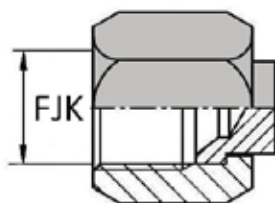

FAMILLE KOMATSU

BOUCHON FEMELLE TOURNANT KOMATSU

DONNÉES TECHNIQUES

Référence	Désignation	Ø MJK / FJK
		mm
JIS-OBFKO14150	OBFKO (JIS) 14X150	14 X 150
JIS-OBFKO16150	OBFKO (JIS) 16X150	16 X 150
JIS-OBFKO18150	OBFKO (JIS) 18X150	18 X 150
JIS-OBFKO22150	OBFKO (JIS) 22X150	22 X 150
JIS-OBFKO24150	OBFKO (JIS) 24X150	24 X 150
JIS-OBFKO30150	OBFKO (JIS) 30X150	30 X 150
JIS-OBFKO33150	OBFKO (JIS) 33X150	33 X 150

PRODUITS SIMILAIRES

Ce bouchon existe également en mâle tête hexagonale.