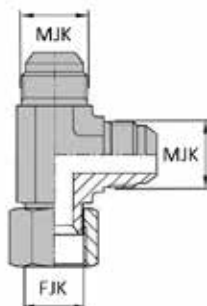

FAMILLE KOMATSU

TÉ ORIENTABLE RENVERSÉ MÂLE KOMATSU X MÂLE KOMATSU X FEMELLE TOURNANT KOMATSU

DONNÉES TECHNIQUES

Référence	Désignation	Ø MJK	Ø FJK
		mm	mm
JIS-TMFKOR14	TMKO (JIS) RV 14X150 / FKO (JIS)14X150	14 X 150	14 X 150
JIS-TMFKOR16	TMKO (JIS) RV 16X150 / FKO (JIS)16X150	16 X 150	16 X 150
JIS-TMFKOR18	TMKO (JIS) RV 18X150 / FKO (JIS)18X150	18 X 150	18 X 150
JIS-TMFKOR22	TMKO (JIS) RV 22X150 / FKO (JIS)22X150	22 X 150	22 X 150
JIS-TMFKOR24	TMKO (JIS) RV 24X150 / FKO (JIS)24X150	24 X 150	24 X 150
JIS-TMFKOR30	TMKO (JIS) RV 30X150 / FKO (JIS)30X150	30 X 150	30 X 150
JIS-TMFKOR33	TMKO (JIS) RV 33X150 / FKO (JIS)33X150	33 X 150	33 X 150