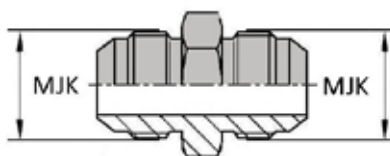

FAMILLE KOMATSU

ADAPTATEUR DROIT MÂLE KOMATSU X MÂLE KOMATSU

DONNÉES TECHNIQUES

Référence	Désignation	Ø MJK
		mm
JIS-UMKO1414	MKO (JIS)14X150 / MKO (JIS)14X150	14 X 150
JIS-UMKO1616	MKO (JIS)16X150 / MKO (JIS)16X150	16 X 150
JIS-UMKO1818	MKO (JIS)18X150 / MKO (JIS)18X150	18 X 150
JIS-UMKO2222	MKO (JIS)22X150 / MKO (JIS)22X150	22 X 150
JIS-UMKO2424	MKO (JIS)24X150 / MKO (JIS)24X150	24 X 150
JIS-UMKO3030	MKO (JIS)30X150 / MKO (JIS)30X150	30 X 150
JIS-UMKO3333	MKO (JIS)33X150 / MKO (JIS)33X150	33 X 150