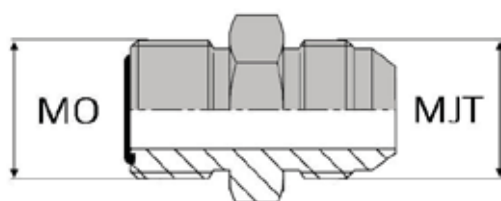

FAMILLE ORFS X JIS

ADAPTATEUR DROIT MÂLE ORFS X MÂLE JIS

DONNÉES TECHNIQUES

Référence	Désignation	Ø MO		Ø MJT	
		inch	mm	inch	mm
OMMT000404	MORFS9/16 / MTO (JIS)1/4	9/16'	14,28	1/4'	13,15
OMMT000608	MORFS11/16 / MTO (JIS)3/4	11/16'	17,46	3/4'	26,44
OMMT000808	MORFS13/16 / MTO (JIS)1/2	13/16'	20,63	1/2'	20,95
OMMT001012	MORFS1" / MTO (JIS)3/4	1"	25,4	3/4'	26,44
OMMT001216	MORFS1"3/16 / MTO (JIS)1"	1"3/16'	30,16	1"	33,24