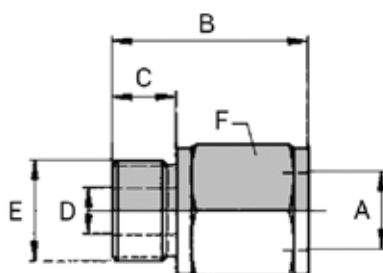

### RACCORD FEMELLE WEO PLUG-IN X MÂLE MÉTRIQUE

#### DONNÉES TECHNIQUES

Référence	Désignation	A	B	C	D	F (hexagone)	E (Filetage)
WPI-WPFMI01312	COUPLEUR FWPI13 / MI12X150 JE	13	40,9	11	6	24	M12X150
WPI-WPFMI01316	COUPLEUR FWPI13 / MI16X150 JE	13	41,4	11,5	7,5	24	M16X150
WPI-WPFMI01618	COUPLEUR FWPI16 / MI18X150 JE	16	42	12,5	9,5	28	M18X150
WPI-WPFMI02322	COUPLEUR FWPI23 / MI22X150 JE	23	53	13	14	32	M22X150
WPI-WPFMI02327	COUPLEUR FWPI23 / MI27X200 JE	23	56	16	15	32	M27X200

#### PRODUITS SIMILAIRES

Cet adaptateur existe également en extrémité mâle métrique cloison, mâle SAE, mâle BSPP cylindrique joint encastré ou forme B.