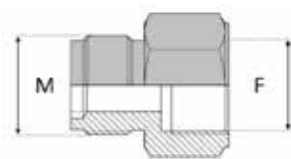

ISO FLEX

FAMILLE AGRICOLE

ADAPTATEUR DROIT MÂLE AGRICOLE 18X1.5
X FEMELLE AGRICOLE 18X1.5

DONNÉES TECHNIQUES

Référence	Désignation	Ø M(mm)	Ø F (mm)
RMAFA01818	MAV18 / FAV18	18X150	18X150

PRODUITS SIMILAIRES

Cet adaptateur existe également en extrémité mâle 24°, femelle 24°, mâle JIC, mâle BSP pour bague BS, mâle gaz conique, mâle SAE et mâle DIN bague BS.

www.isoflex.fr

Tel : +33(0)2 41 39 98 98 - contact@isoflex.fr