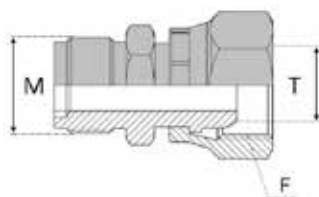

FAMILLE AGRICOLE

ADAPTATEUR DROIT MÂLE AGRICOLE 18X1.5 X FEMELLE 24°

DONNÉES TECHNIQUES

Référence	Désignation	Ø M	Ø F	Ø T
		mm	mm	mm
RMAFT01810	MAV18 / FT10L	18X150	16X150	10
RMAFT01812	MAV18 / FT12L	18X150	18X150	12
RMAFT01813	MAV18 / FTG13	18X150	20X150	13,25
RMAFT01815	MAV18 / FT15L	18X150	22X150	15
RMAFT01817	MAV18 / FTG17	18X150	24X150	16,25

PRODUITS SIMILAIRES

Cet adaptateur existe également en extrémité femelle agricole 18x1.5, mâle 24°, mâle JIC, mâle BSP pour bague BS, mâle gaz conique, mâle SAE et mâle DIN bague BS.