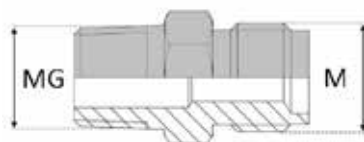

FAMILLE AGRICOLE

ADAPTATEUR DROIT MÂLE AGRICOLE 18X1.5 X MÂLE GAZ CONIQUE

DONNÉES TECHNIQUES

Référence	Désignation	Ø M		
		mm	inch	mm
RMAMC01804	MAV18 / MC01/4	18X150	1/4'	13,15
RMAMC01806	MAV18 / MC03/8	18X150	3/8'	16,66
RMAMC01808	MAV18 / MC01/2	18X150	1/2'	20,95

PRODUITS SIMILAIRES

Cet adaptateur existe également en extrémité femelle agricole 18x1.5, mâle 24°, femelle 24°, mâle JIC, mâle BSP pour bague BS, mâle SAE et mâle DIN bague BS.